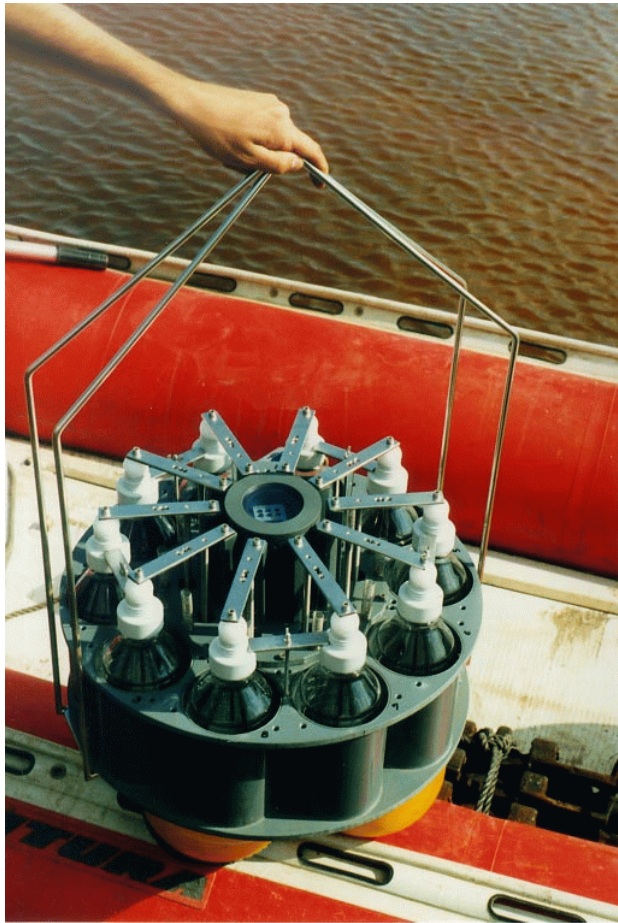

Autonomer zeitgesteuerter Wasserprobennehmer

Zeitsteuerung: 10 verschiedene Zeiten über eine Woche

Proben-Anzahl: bis zu 10 Stück

Probenvolumen: maximal 1Liter

Material: PVC, Teflon und Edelstahl,
optional: metallfrei

Einsatztiefe: Abhängig von den verwendeten Flaschen nach
Option: nach Maßgabe des Auftraggebers

Lieferzeit: ca. 8 Wochen nach Auftragseingang